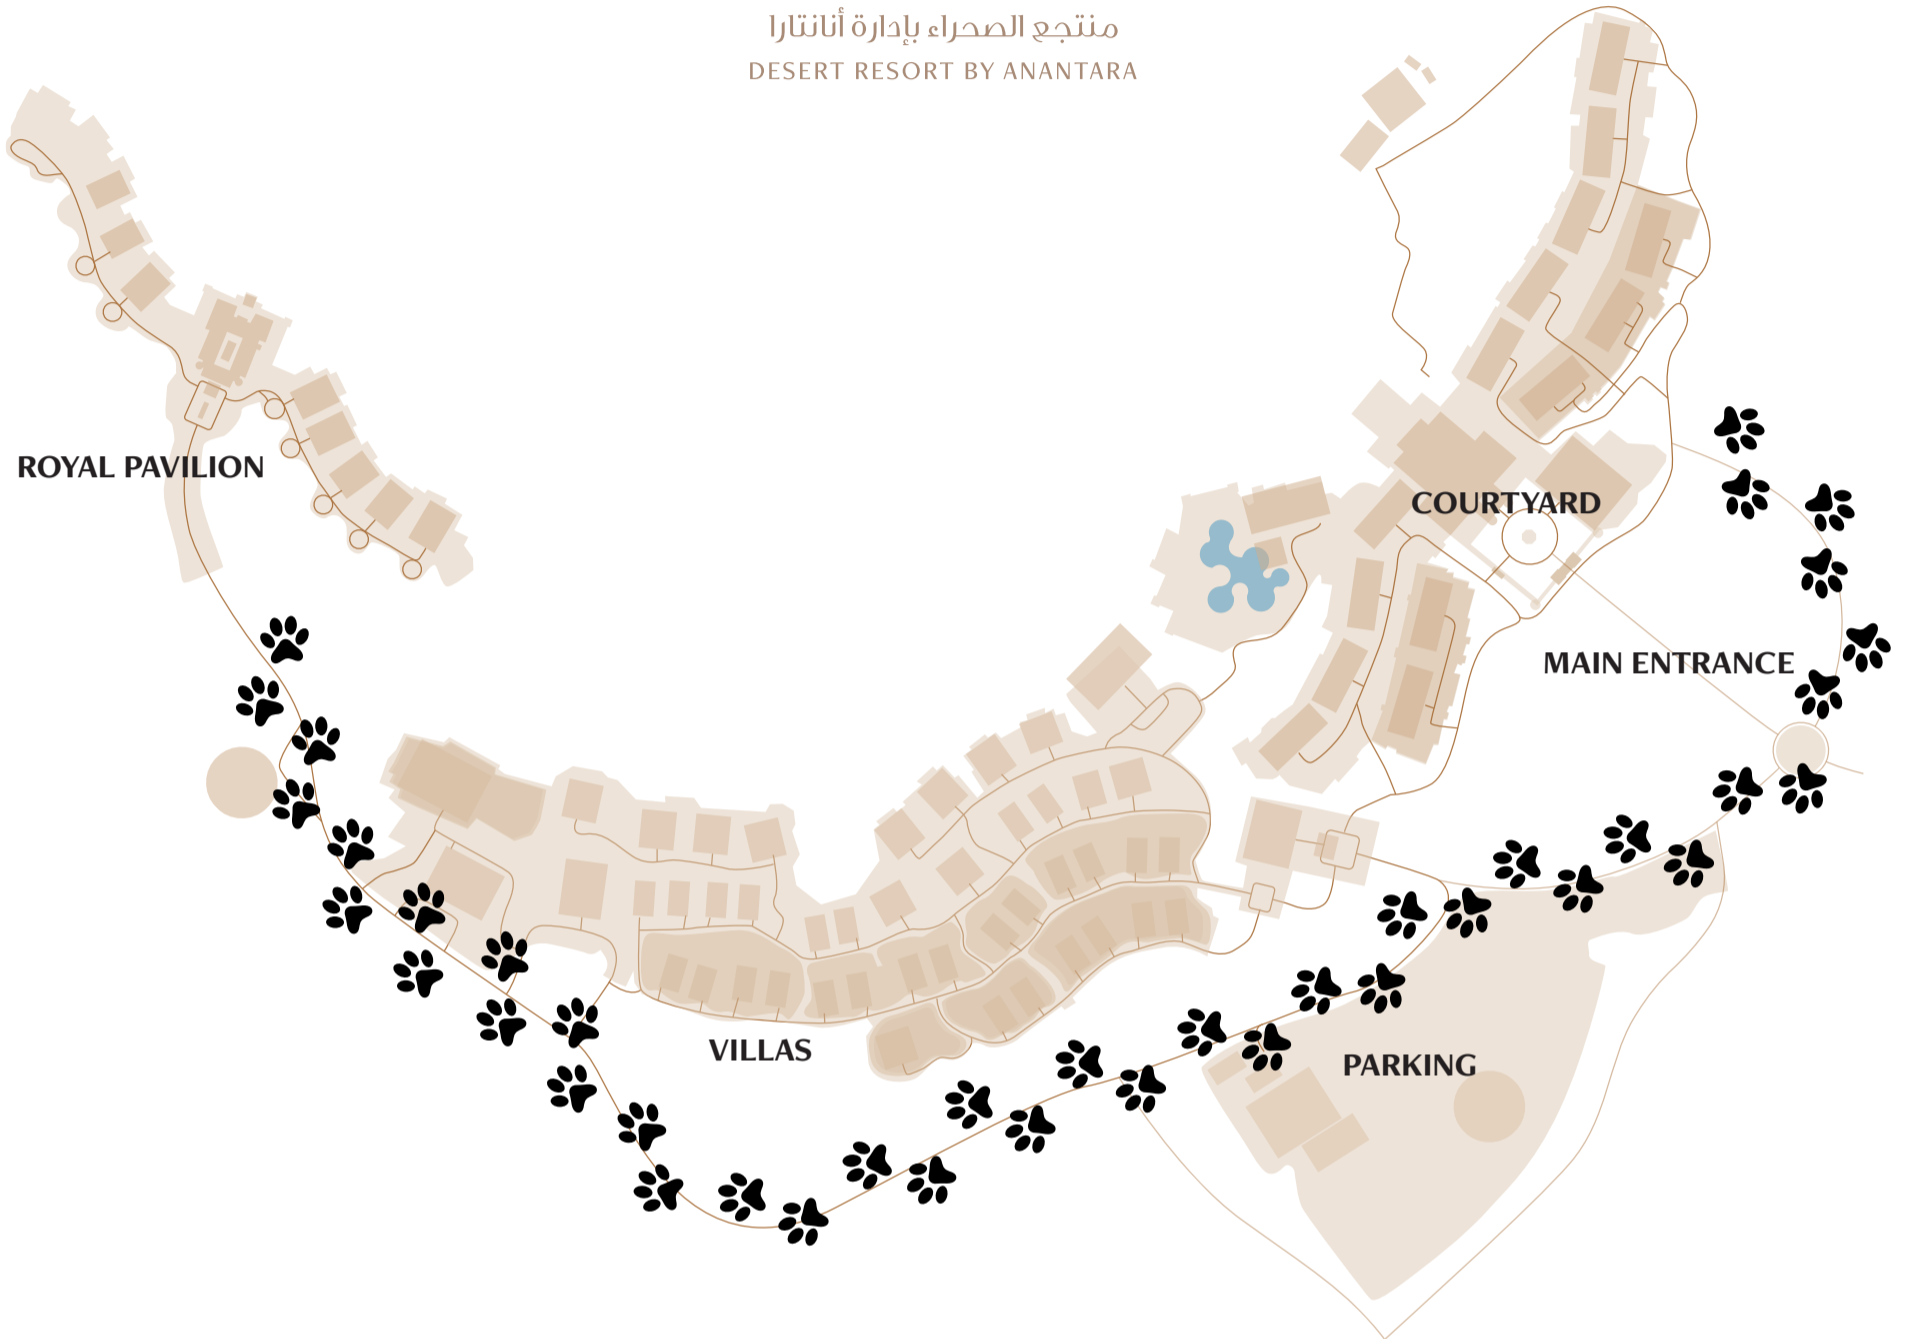

قصر السراب
QASR AL SARAB

منتجع الصحراء بإدارة أنانتارا
DESERT RESORT BY ANANTARA

Pet walking route

مسار المشي المخصص
للحيوانات الأليفة

宠物专属散步路线

Маршрут для
прогулок с питомцами