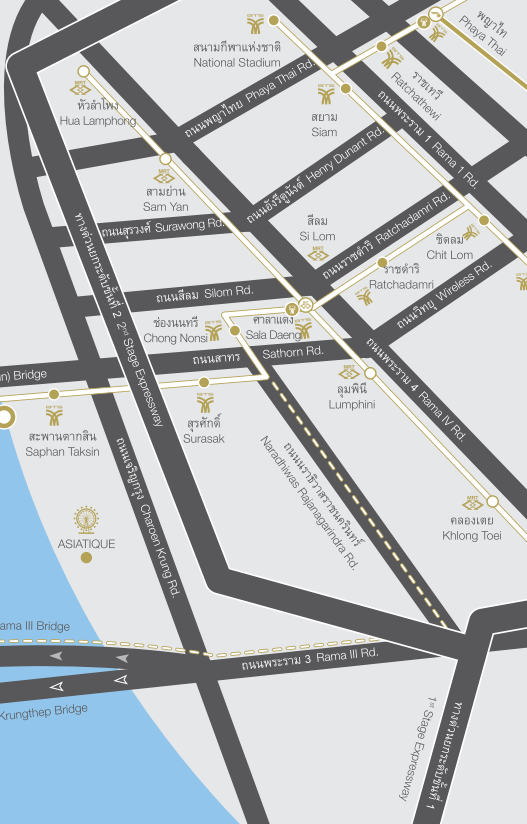

 Shuttle Boat Service
Sathorn (Taksin) Bridge Pier

 BTS Line and Stations

 MRT Line and Stations

 Airport Rail Link Line
and Stations

 Interchange
Stations

 BRT Line

ICONSIAM

Chao
Phraya
River

ANANTARA
RIVERSIDE · BANGKOK
RESORT

▶ ใ้ฟ้าพระ Going to Taphra

สนามกีฬาแห่งชาติ
National Stadium

หัวลำโพง
Hua Lamphong

สามย่าน
Sam Yan

ถนนสุรวงศ์
Surawong Rd.

ถนนสีลม
Silom Rd.

ช่องนนทรี
Chong Nonsi

ถนนสาทร
Sathorn Rd.

สุรศักดิ์
Surasak

สะพานตากสิน
Saphan Taksin

ASIATIQUE

สะพานพระราม 3
Rama III Bridge

สะพานกรุงเทพ
Krunthep Bridge

ถนนพระราม 3
Rama III Rd.

ถนนพญาไท
Phaya Thai Rd.

ถนนราชดำเนิน 1
Ratchadamri Rd.

ถนนวิภาวดี
Vibhavadi Rd.

ถนนสุขุมวิท
Sukhumvit Rd.

ถนนรัชดาภิเษก
Ratchadaphisek Rd.

ถนนพญาไท
Phaya Thai Rd.

ถนนวิภาวดี
Vibhavadi Rd.

ถนนวิภาวดีรังสิต
Vibhavadi Rangsit Rd.

ถนนพญาไท
Phaya Thai Rd.